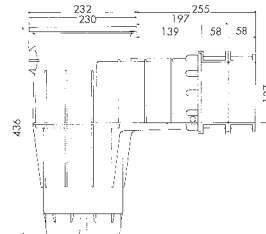

Skimmer Standard - Small Face opening

	3110	3111	3107*	3109**	3118	3119
Type de bassin / Pool type	béton / concrete	liner	panneau-panel	panneau-panel	béton / concrete	liner
Meurtrière / Track	standard / small	standard / small	standard / small	standard / small	grande / large	grande / large
2 " à visser (threaded) / 63 mm à coller (socket)	✓	✓	✓	✓	✓	✓
Trop plein ϕ 32 / Overflow ϕ 32	✓	✓	✓	✓	✓	✓
Clapet de réglage / Flow rate adjusting valve	✓	✓	✓	✓	✓	✓
Raccord 2" - 50 à coller / Union 2" - 50 mm socket	✓	✓	✓	✓	✓	✓
Protection chantier / Site protection	-	✓	-	-	-	✓
Gabarit de perçage / Drilling template	-	-	✓	✓	-	-
Joints autocollants / Self-adhesive gasket	-	✓	✓	✓	-	✓
Panier petits trous / Basket with small holes.	✓	✓	✓	✓	✓	✓
Enjoliveur cache vis / Screw cover trim	-	✓	✓	✓	-	✓

* 3107 skimmer standard + 1 rallonge / small skimmer + 1 extension ** 3109 skimmer standard + 3 rallonges / small skimmer + 3 extensions