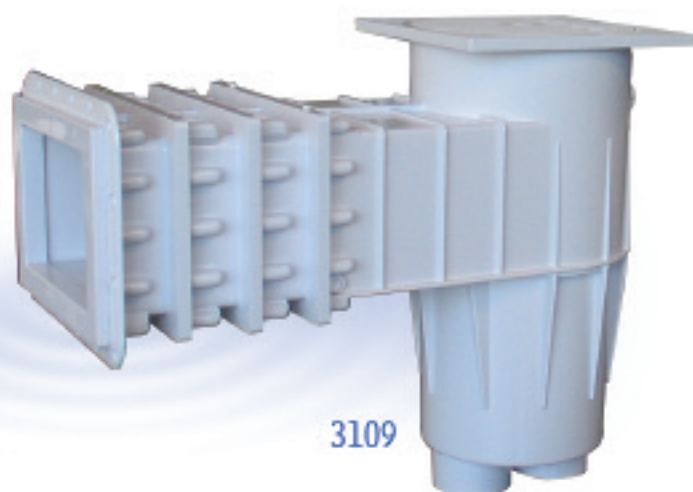

3109

Nettoyeurs - Cleaners

Projecteurs - Lighting

Pièces à sceller - White Goods

Equipements Hors Sol - ABG Equipments

Système Complet - Total System