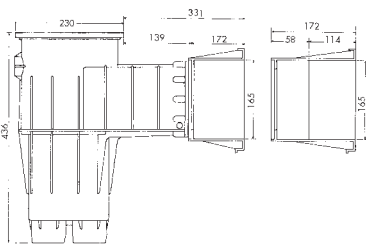

- Skimmer grande meurtrière : conception classique pour une large aspiration. Wide face classic conception for a better suction.

- Raccordable 63 mm et 2" et 50 mm grâce à son bouchon 2" à opercule défonçable. Connection of 63 mm and 2" and 50 mm thanks to 2" plug with push in cap.

- Collerette réhaussable de 3 cm adaptable à toute configuration. 3 cm adjusting collar : adaptable to all designs.

Skimmer Grande Meurtrière - Wide Face opening skimmer

Skimmer Standard - Small Face opening