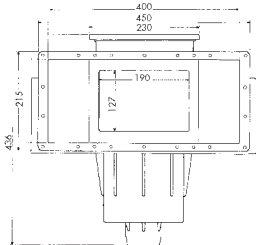

Skimmer Grande Meurtrière - Wide Face opening skimmer

	3110	3111	3107*	3109**	3118	3119
Type de bassin / Pool type	béton / concrete	liner	panneau-panel	panneau-panel	béton / concrete	liner
Meurtrière / Track	standard / small	standard / small	standard / small	standard / small	grande / large	grande / large
2 " à visser (threaded) / 63 mm à coller (socket)	✓	✓	✓	✓	✓	✓
Trop plein ϕ 32 / Overflow ϕ 32	✓	✓	✓	✓	✓	✓
Clapet de réglage / Flow rate adjusting valve	✓	✓	✓	✓	✓	✓
Raccord 2" - 50 à coller / Union 2" - 50 mm socket	✓	✓	✓	✓	✓	✓
Protection chantier / Site protection	-	✓	-	-	-	✓
Gabarit de perçage / Drilling template	-	-	✓	✓	-	-
Joints autocollants / Self-adhesive gasket	-	✓	✓	✓	-	✓
Panier petits trous / Basket with small holes.	✓	✓	✓	✓	✓	✓
Enjoliveur cache vis / Screw cover trim	-	✓	✓	✓	-	✓

* 3107 skimmer standard + 1 rallonge / small skimmer + 1 extension ** 3109 skimmer standard + 3 rallonges / small skimmer + 3 extensions