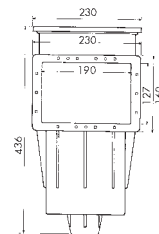

- Skimmer grande meurtrière : conception classique pour une large aspiration. Wide face classic conception for a better suction.

- Raccordable 63 mm et 2" et 50 mm grâce à son bouchon 2" à opercule défonçable. Connection of 63 mm and 2" and 50 mm thanks to 2" plug with push in cap.

- Collerette réhaussable de 3 cm adaptable à toute configuration. 3 cm adjusting collar : adaptable to all designs.

Skimmer Grande Meurtrière - Wide Face opening skimmer

Skimmer Standard - Small Face opening